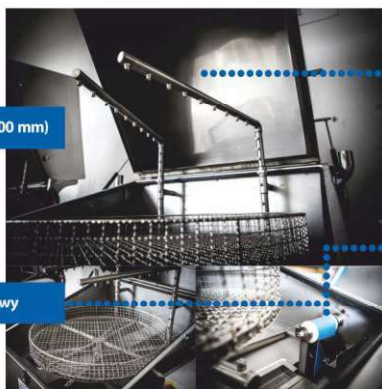

Opcje dodatkowe:

Niski zestaw lanc (300 mm)

Odolejacz pasowy